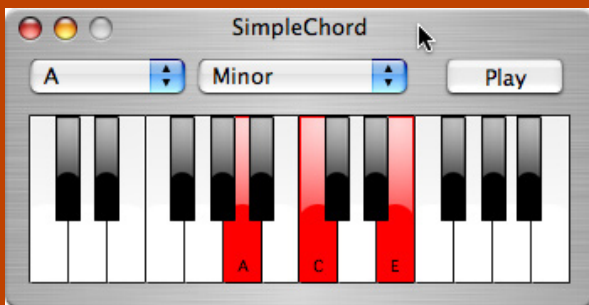

Play The Red Hell

Am 110Hz

Em 82.5Hz

C-Dur 132Hz

Intervalle in Zahlen

Prime	1	1
kleine Sekunde	16	15
grosse Sekunde	9	8
kleine Terz	6	5
grosse Terz	5	4
Quarte	4	3
Tritonus	7	5
Quinte	3	2
kleine Sext	8	5
grosse Sext	5	3
kleine Septime	16	9
grosse Septime	15	8
Oktave	2	1