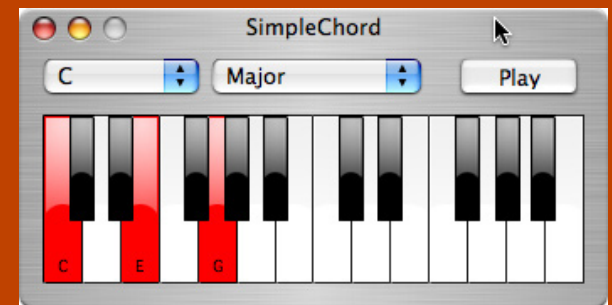

Play The Red Hell

Am 110Hz

Em 82.5Hz

C-Dur 132Hz

Intervalle in Zahlen

Prime	1	1
kleine Sekunde	16	15
grosse Sekunde	9	8
kleine Terz	6	5
grosse Terz	5	4
Quarte	4	3
Tritonus	7	5
Quinte	3	2
kleine Sext	8	5
grosse Sext	5	3
kleine Septime	16	9
grosse Septime	15	8
Oktave	2	1