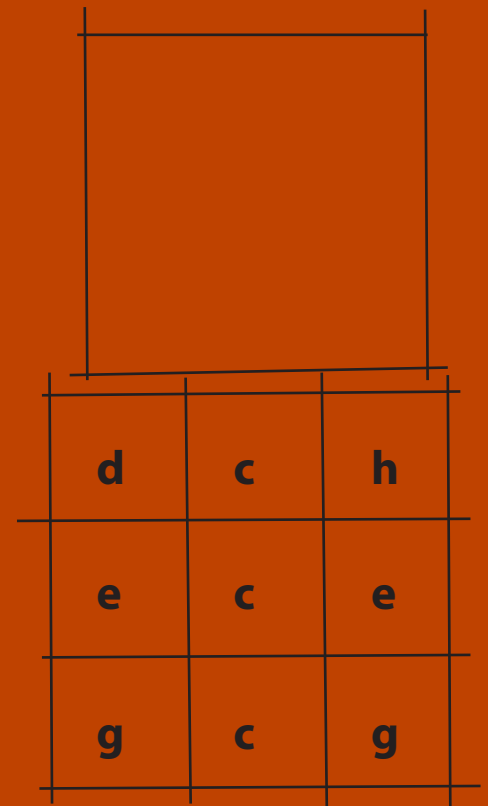

Play The Red Hell

Am 110Hz

Em 82.5Hz

C-Dur 132Hz

Intervalle in Zahlen

Prime	1	1
kleine Sekunde	16	15
grosse Sekunde	9	8
kleine Terz	6	5
grosse Terz	5	4
Quarte	4	3
Tritonus	7	5
Quinte	3	2
kleine Sext	8	5
grosse Sext	5	3
kleine Septime	16	9
grosse Septime	15	8
Oktave	2	1

Sinus Generator

Insert Tone

Wave Type Sine  Square  Triangle 

Frequency Hz

Amplitude % 

Duration 

Frequenzen Hz

E	G	A	H	C
660	792	880	990	1056
330	396	440	495	528
165	198	220	247.5	264
82.5		110		132