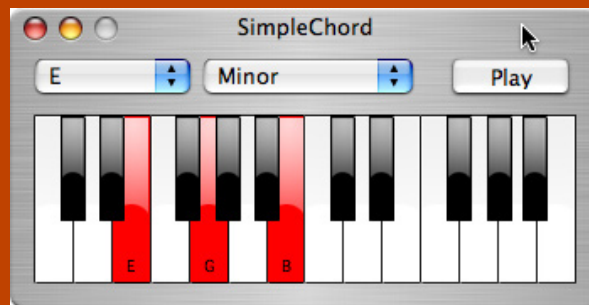

Play The Red Hell

Am 110Hz

Em 82.5Hz

C-Dur 132Hz

Intervalle in Zahlen

Prime	1	1
kleine Sekunde	16	15
grosse Sekunde	9	8
kleine Terz	6	5
grosse Terz	5	4
Quarte	4	3
Tritonus	7	5
Quinte	3	2
kleine Sext	8	5
grosse Sext	5	3
kleine Septime	16	9
grosse Septime	15	8
Oktave	2	1