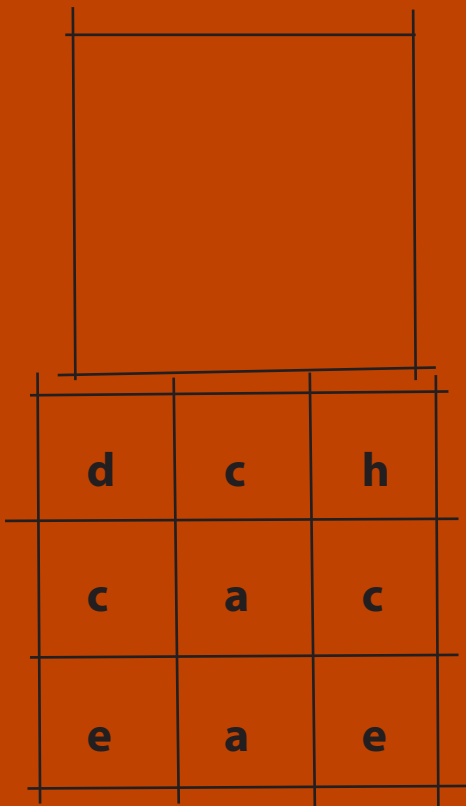

Play The Red Hell

Am 110Hz

Em 82.5Hz

C-Dur 132Hz

Intervalle in Zahlen

Prime	1	1
kleine Sekunde	16	15
grosse Sekunde	9	8
kleine Terz	6	5
grosse Terz	5	4
Quarte	4	3
Tritonus	7	5
Quinte	3	2
kleine Sext	8	5
grosse Sext	5	3
kleine Septime	16	9
grosse Septime	15	8
Oktave	2	1

Sinus Generator

Insert Tone

Wave Type Sine  Square  Triangle 

Frequency Hz

Amplitude % 

Duration 

Frequenzen Hz

E	G	A	H	C
660	792	880	990	1056
330	396	440	495	528
165	198	220	247.5	264
82.5		110		132